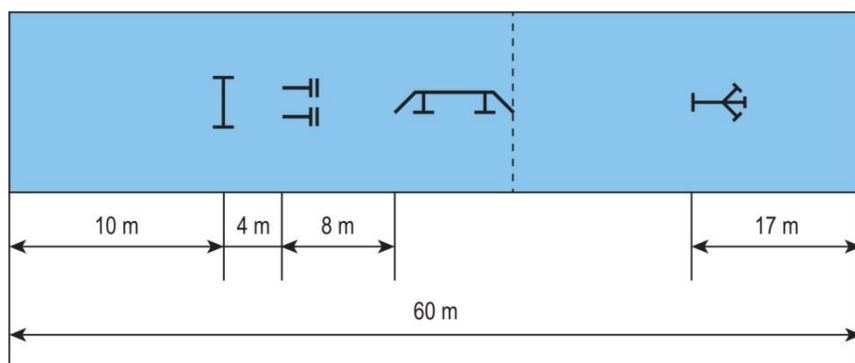

Program:

7,30 – 8,15 hod.   Prezence

8,30 hod.   Slavnostní nástup a zahájení soutěže

Vyhlášení výsledků bude provedeno po ukončení všech kategorií, z každé kategorie bude vyhlášováno 5 nejlepších závodníků.

Prezence a startovné:

Prezence závodníků probíhá v prostoru stánku s občerstvením na pravé straně tribuny. Všichni soutěžící musí být registrováni v SH ČMS nebo ČHJ či MHJ a musí mít zaplacené členské příspěvky na rok 2017 s výjimkou zahraničních závodníků. Při prezenci je každý účastník povinen uhradit startovné 30,- Kč/ za závodníka. Kontrola členských průkazů SH ČMS apod. bude probíhat při prezenci, na prezenci se dostaví všichni závodníci včetně vedoucího.

Pravidla a provedení:

Soutěž probíhá dle Směrnice hry Plamen platné od 1. 9. 2016 a dále dle pravidel Ligy okresu Chrudim, ve dvou drahách s tartanovým povrchem. Kategorie starší chlapci a dívky má možnost použití treter a hadic s koncovkami ROTT. Každý závodník může absolvovat 2 pokusy, doba přípravy na pokus je 1 minuta. Protest lze podat dle platné směrnice, vratná kauce činí 200Kč.

Stravování po dobu soutěže není pořadatelem zajištěno. V prostoru sportovního areálu bude možné zakoupit občerstvení.

Účastníci soutěže včetně doprovodů a diváků jsou povinni respektovat provozní řád sportovního areálu a dbát pokynů pořadatelů, **především nevstupovat na travnatou plochu hřiště**, tak aby nedošlo k poškození zařízení.

Vedení soutěže:

velitel – Leon Šumpík

hlavní rozhodčí – Jiří Pochobradský

V případě dotazů volejte na tel. 774 990 147 nebo piště na mail milan.najman@sdhskutec.cz